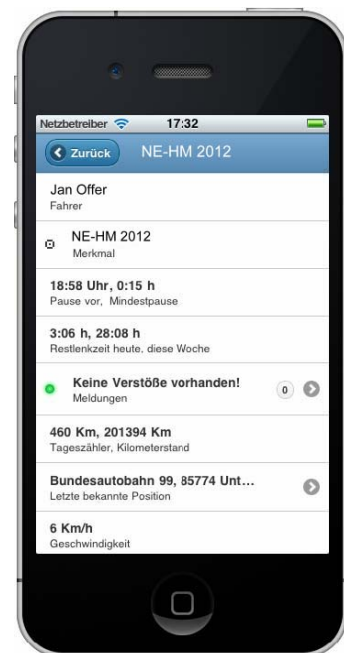

## Web Tacho Mobile

Web Tacho Mobile ist eine innovative Erweiterung der Web Tacho Online Webanwendung mit der dem Disponenten und Fuhrparkleiter alle wichtigen Informationen über seine Fahrzeuge aus dem digitalen Tachographen auf einem Smartphone oder Tablet zur Verfügung stehen.

Mit Web Tacho Mobile sehen Sie folgendes:

- tägliche und wöchentliche Restlenkzeit
- eingetretene Warnungen und Verstöße
- Zeitpunkt und Mindestdauer der nächsten Pause
- Tages- und Gesamtkilometerstand
- Fahrzeugposition auf einer Karte

Für alle Fahrzeuge die mit dem Modul Web Tacho Info oder Remote ausgerüstet sind, werden die Daten des digitalen Tachographen per GSM in ein zentrales Webportal übertragen. Parallel dazu können diese Daten unter anderen auch auf den folgenden Smartphones oder Tablets angezeigt werden.

- Android (ab 2.0)
- BlackBerry (ab 6.0)
- iPhone (ab 3G)
- iPad

Somit haben der Disponent und Fuhrparkleiter auch außerhalb ihres Arbeitsplatzes alle wichtigen Informationen zu ihren Fahrzeugen immer im Blick. In den Fahrzeugdetails wird mit einem Klick auf eine Zeile zudem die aktuelle Position des jeweiligen Fahrzeugs in einer Karte angezeigt.